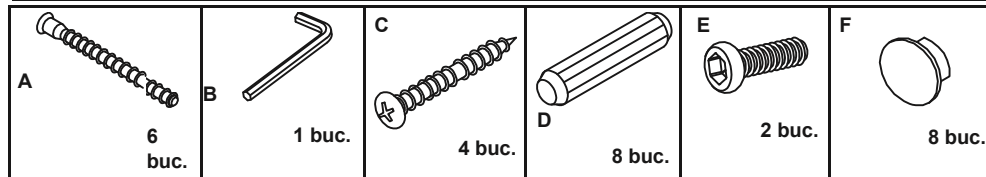

AVERTIZARE!

De fiecare dată când utilizați scaunul, când vă ridicați sau vă așezați, mențineți centrul de greutate în poziție centrală. În caz contrar, există riscul de a-ți pierde echilibrul, de a răsturna scaunul și de a provoca răni grave!

În cazul în care aveți mobilitate redusă, apelați la ajutorul unei alte persoane sau la alte mijloace de sprijin.

Atenție! Copiii nu au voie să se joace cu acest produs; supravegheați-i întotdeauna!